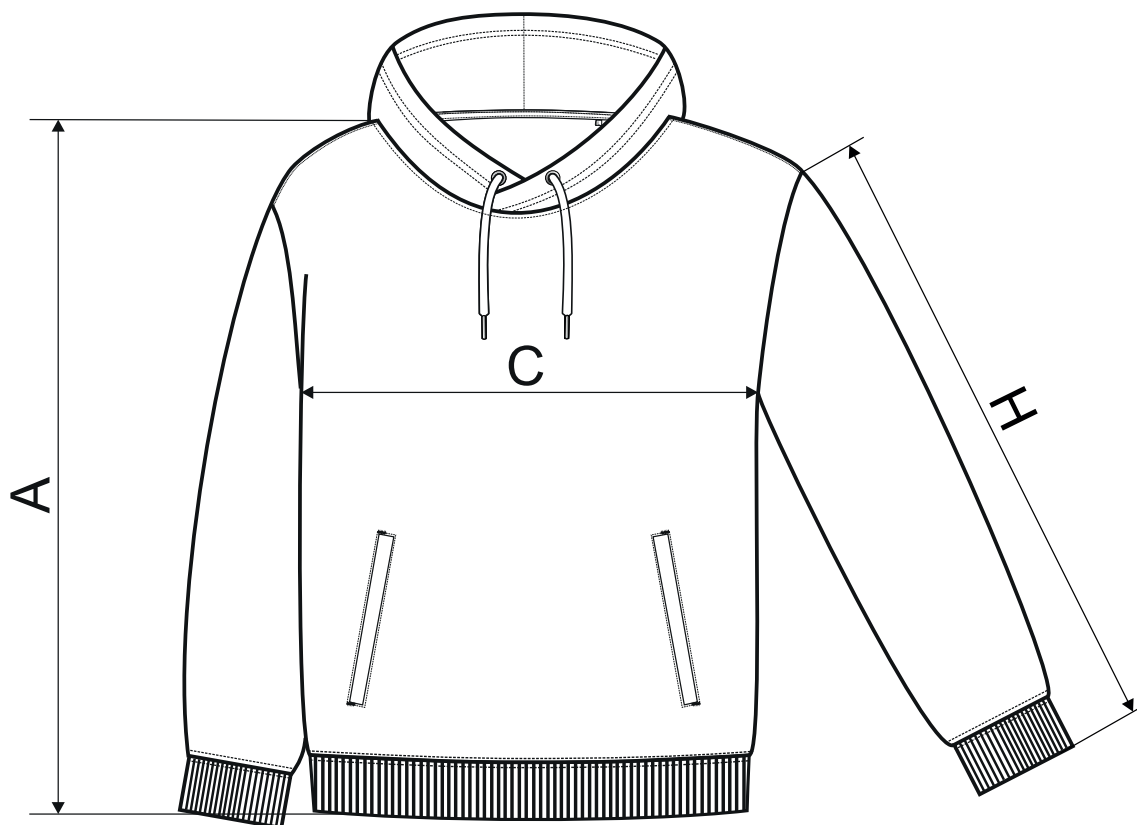

420 Moon ♂

SIZE SPECIFICATION[cm]

| size | S | M | L | XL | 2XL | 3XL |
|------|------|------|------|------|------|------|
| A | 66 | 68 | 70 | 72 | 74 | 76 |
| C | 58,5 | 62,5 | 66,5 | 70,5 | 75,5 | 81,5 |
| H | 54,5 | 55,5 | 56,5 | 57,5 | 58,5 | 59,5 |

All size specifications listed are in cm. Accepted tolerance of up to ± 5%.

STANDARD
100
PG020 153249
OETI

Ostatní / Other colours:

Barva 12 / Colour 12: