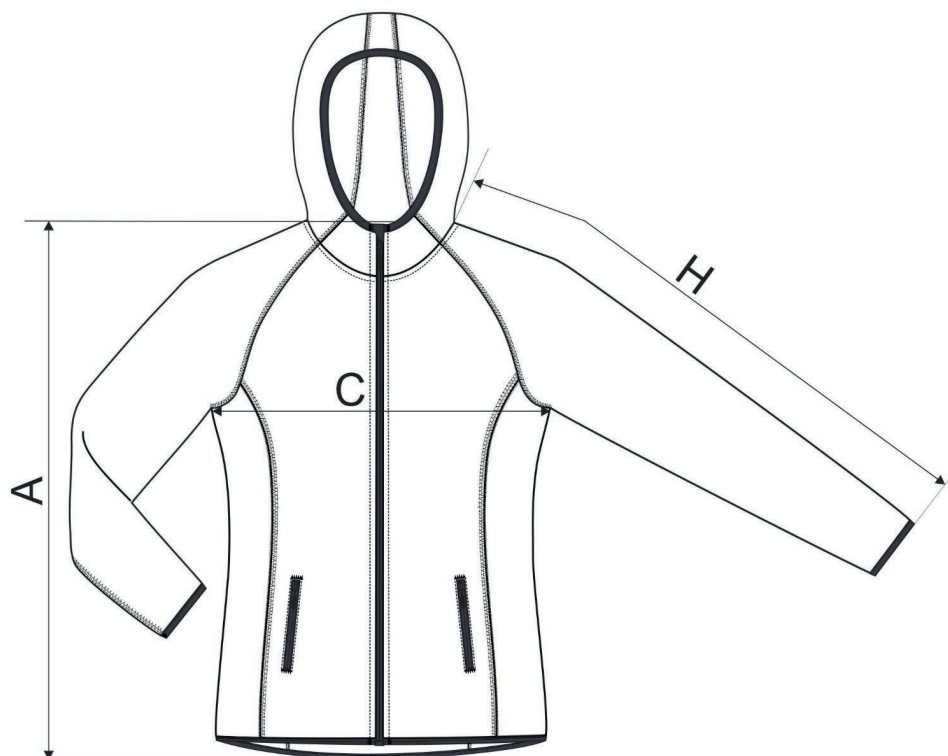

418 Direct ♂

SIZE SPECIFICATION[cm]

NEW

size	S	M	L	XL	2XL
A	62	64	66	68	70
C	43	47	51	57	63
H	69	70	71	72	73

SIZE SPECIFICATION[cm]

ORIGINAL

size	XS	S	M	L	XL	2XL
A	60	62	64	66	68	70
C	40	44	48	52	58	64
H	65,5	68	70,5	73	75	77

All size specifications listed are in cm. Accepted tolerance of up to ± 5%.

STANDARD
100
PG020 153249
OETI

Ostatní / Other colours:

Barva 03, 12 / Colour 03, 12:

* Na základě přání zákazníků došlo k úpravě rozměrů u vybraných velikostí. V rámci jedné zásilky se tak mohou ojediněle objevit produkty s původními i novými rozměry. Tato skutečnost není důvodem k reklamaci. / Based on customers feedback the dimensions in chosen sizes has been adjusted. Therefore in one order you may find products with both original and new dimensions. Claims concerning this matter will be disregarded