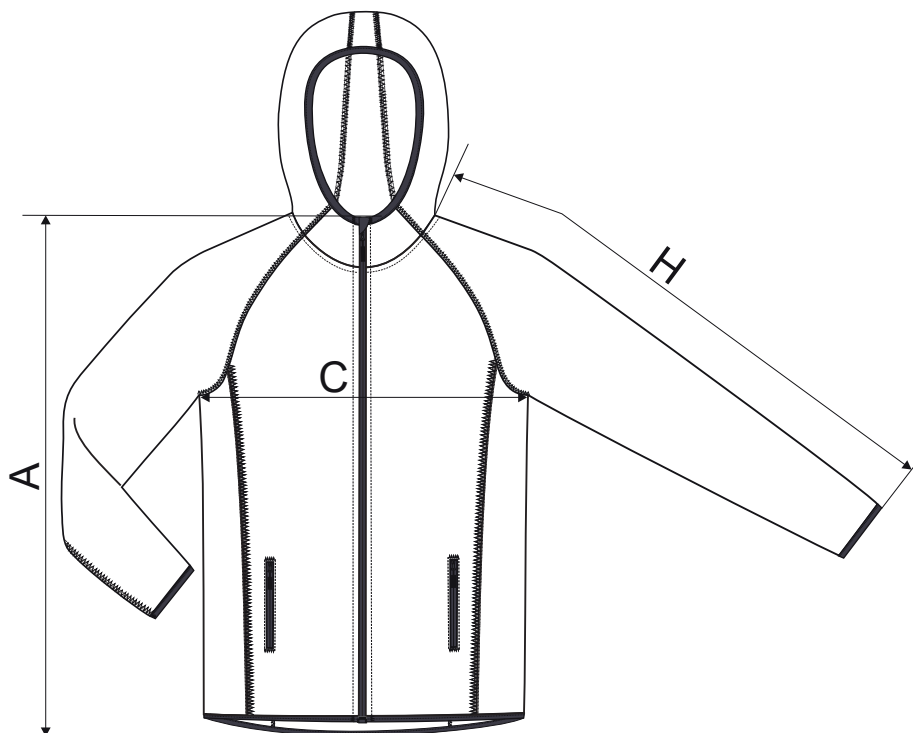

417 Direct ♂

SIZE SPECIFICATION[cm]

NEW

| size | S | M | L | XL | 2XL | 3XL |
|------|----|----|----|----|-----|------|
| A | 74 | 76 | 78 | 80 | 82 | 84,5 |
| C | 47 | 51 | 55 | 59 | 64 | 70 |
| H | 76 | 77 | 78 | 79 | 80 | 81 |

SIZE SPECIFICATION[cm]

ORIGINAL

| size | S | M | L | XL | 2XL | 3XL |
|------|----|------|----|------|-----|-----|
| A | 68 | 71 | 74 | 77 | 80 | 82 |
| C | 47 | 51 | 55 | 59 | 64 | 70 |
| H | 74 | 76,5 | 79 | 81,5 | 84 | 85 |

All size specifications listed are in cm. Accepted tolerance of up to ± 5%.

STANDARD
100
PG020 153249
OETI

* Na základě přání zákazníků došlo k úpravě rozměrů u vybraných velikostí. V rámci jedné zásilky se tak mohou ojediněle objevit produkty s původními i novými rozměry. Tato skutečnost není důvodem k reklamaci. / Based on customers feedback the dimensions in chosen sizes has been adjusted. Therefore in one order you may find products with both original and new dimensions. Claims concerning this matter will be disregarded